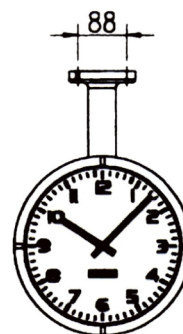

Model 930 Interierové podružné ručičkové hodiny

ZÁKLADNÁ CHARAKTERISTIKA

- > analógové hodiny s hodinovou a minútovou ručičkou
- > riadenie 24V bipolárnymi impulzami
- > minimálna čitateľná vzdialenosť: 20m
- > možnosť obojstrannej montáže na konzolu
- > polyakrylátové ochranné sklo
- > moderný francúzsky dizajn
- > hodiny pre použitie v interiéri
- > krytie IP40

ROZMERY

jednostranné prevedenie

0,8 kg

obojstranné prevedenie
na závesnej konzole

2,2 kg

MOŽNOSTI

príklad použitia obojstranných hodín na konzole

varianty ciferníkov