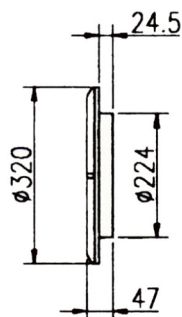

Model 930 Interierové podružné ručičkové hodiny

ZÁKLADNÁ CHARAKTERISTIKA

- > analógové hodiny s hodinovou a minútovou ručičkou
- > riadenie 24V bipolárnymi impulzami
- > minimálna čitateľná vzdialenosť: 20m
- > možnosť obojstrannej montáže na konzolu
- > polyakrylátové ochranné sklo
- > moderný francúzsky dizajn
- > hodiny pre použitie v interiéri
- > krytie IP40

ROZMERY

jednostranné prevedenie

0,8 kg

obojstranné prevedenie
na závesnej konzole

2,2 kg

MOŽNOSTI

príklad použitia obojstranných hodín na konzole

varianty ciferníkov