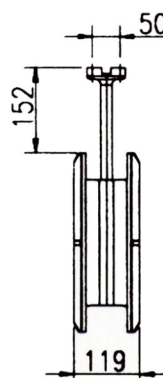

Model 930 Interierové podružné ručičkové hodiny

ZÁKLADNÁ CHARAKTERISTIKA

- > analógové hodiny s hodinovou a minútovou ručičkou
- > riadenie 24V bipolárnymi impulzami
- > minimálna čitateľná vzdialenosť: 20m
- > možnosť obojstrannej montáže na konzolu
- > polyakrylátové ochranné sklo
- > moderný francúzsky dizajn
- > hodiny pre použitie v interiéri
- > krytie IP40

ROZMERY

jednostranné prevedenie

0,8 kg

obojstranné prevedenie
na závesnej konzole

2,2 kg

MOŽNOSTI

príklad použitia obojstranných hodín na konzole

varianty ciferníkov